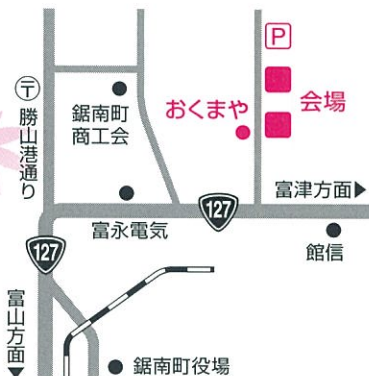

# 感謝祭

おくまや  
フレンズ  
vol.10

おくまやフレンズとは  
おくまやとお客様と良好な関係を築き上げる  
ために開催するイベントの総称です。

10

29

土

来場無料

日頃のご愛顧にお応えしまして、感謝の気持ちそのままに「おくまや・秋の感謝祭」を開催します。おくまやと協力関連会社が連携して、ご来場のみなさまに楽しいメニューをご用意しました。

ご来場者全員にプレゼントあります!

時間: 10:00~16:00 会場: おくまや本社前駐車場ほか

チャンス拡大!!  
11:00~  
(20才以上が参加できます)